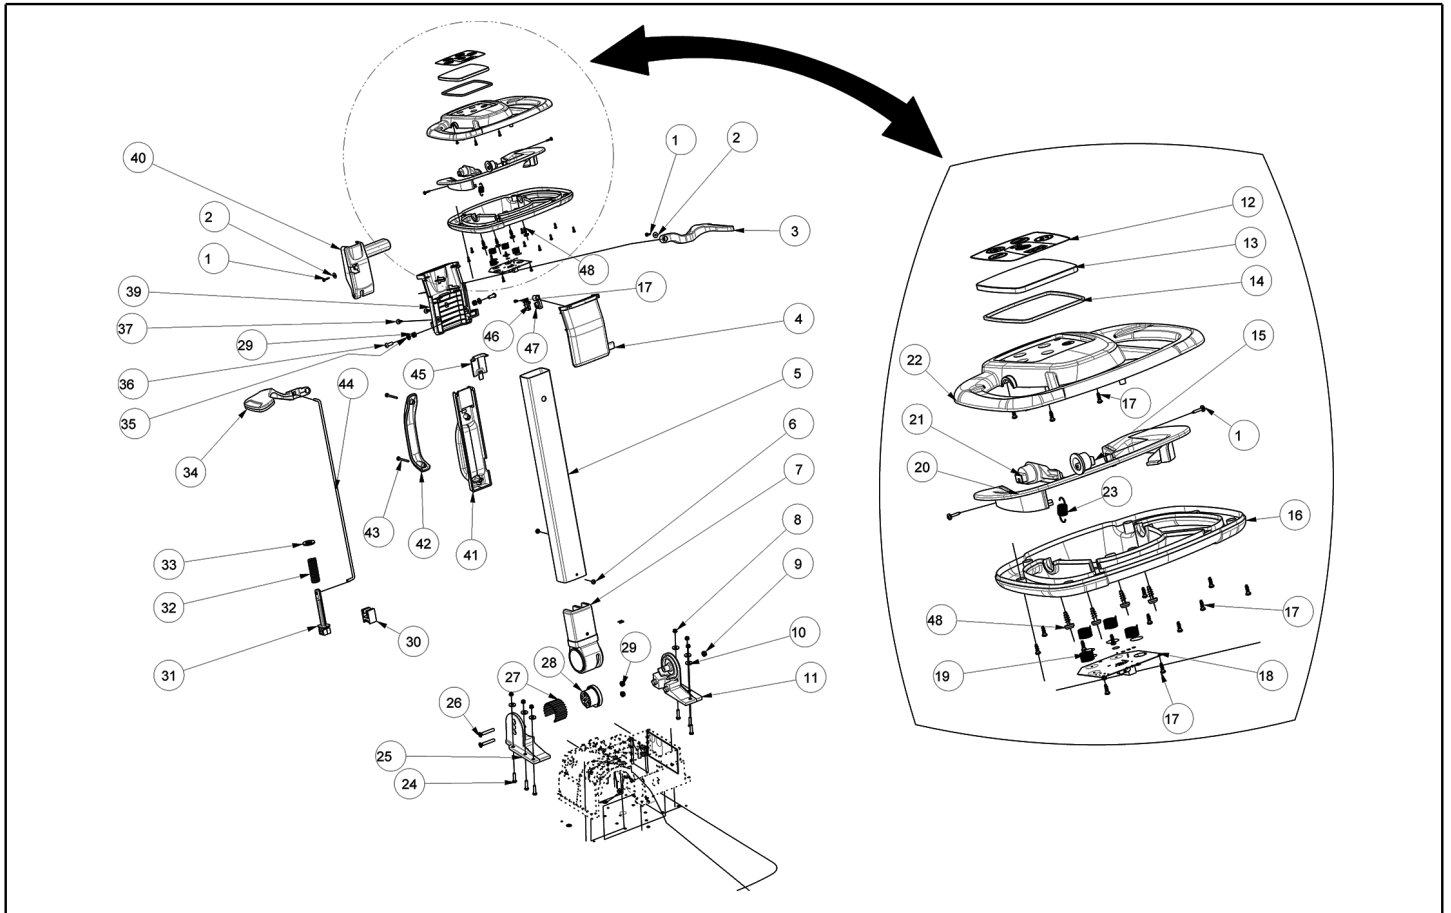

Ref. K	Part n.	Part n. 2	Description	Quantity	Validity		Price
					From	To	
0045	MPVR12264		CAP OUTLET HANDLE CT5	1,00			--
0046	MECI00588		MICROSWITCH -	1,00			--
0047	MPVR12486		SUPPORT CT5	1,00			--
0048	VTVT01073		SCREW STS KN1039 6x16 - T25 A2	4,00			--