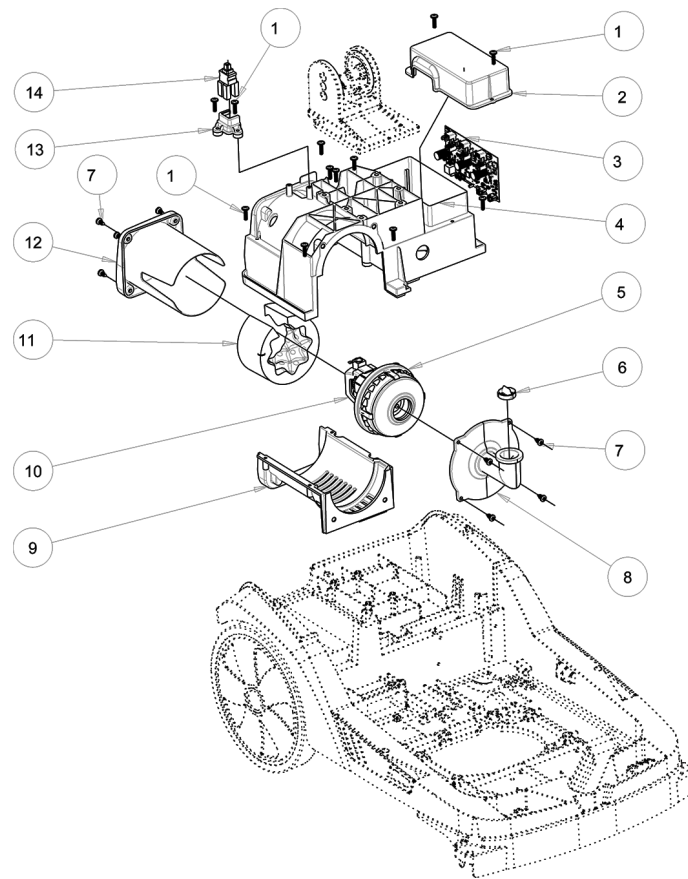

Ref. K	Part n.	Part n. 2	Description	Quantity	Validity		Price
					From	To	
0001	MPVR12247		SUPPORT VACUUM MOTOR CT5	1,00			--
0002	MPVR12290		SUPPORT BUTTON	1,00			--
0003	MECI00681		SWITCH MAIN ON/OFF 16A CT5	1,00			--
0004	MPVR12248		SUPPORT LOWER VACUUM MOTOR CT5	1,00			--
0005	MPVR12253		COVER ELETTRONIC BOARD CT5	1,00			--
0006	MPVR12249		FLANGE VACUUM MOTOR CT5	1,00			--
0007	MOCC00481		VACUUM CT5	1,00			--
0008	MPVR12252		GASKET VACUUM MOTOR CT5	1,00			--
0009	MPVR12251		FLANGE VACUUM MOTOR CT5	1,00			--
0010	MECE00814		BOARD POWER CT5 36V	1,00			--
0011	MPVR12484		FILTER AIR INLET VACUUM CT5	1,00			--
0012	ITSO00109		INSULATOR CT5	1,00			--
0013	VTVT48694		SCREW TCB TC 5 X12 UNI 9707 TZ	8,00			--
0014	VTVT01491		SCREW STS KN1031-Neu 4x16 - H2	17,00			--