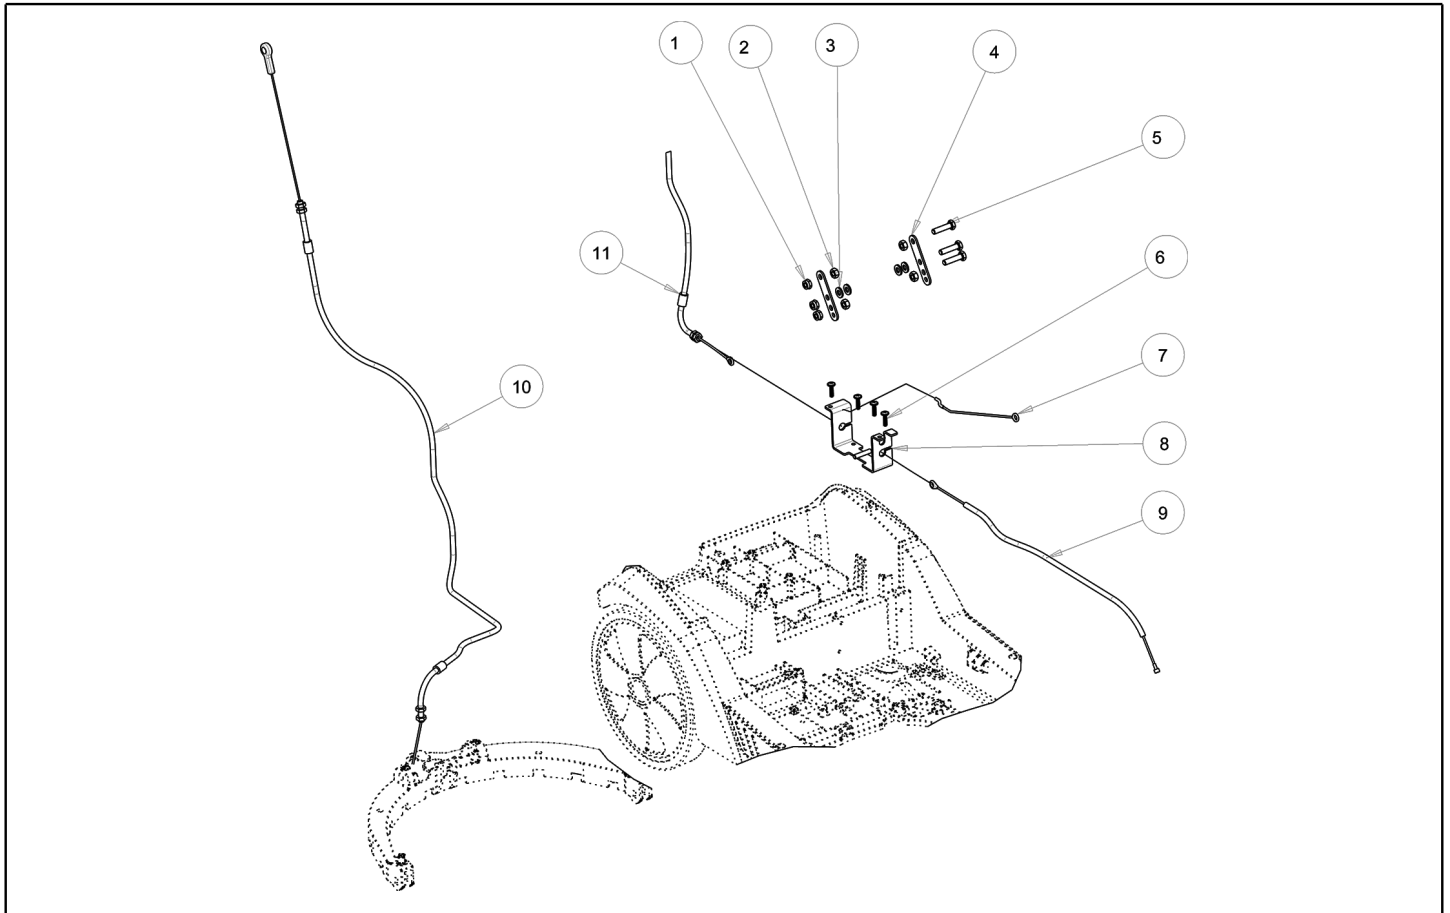

Ref. K	Part n.	Part n. 2	Description	Quantity	Validity		Price
					From	To	
0001	CMCV00478		CABLE ACT. FRONT SQUEEGEE CT5	1,00			--
0002	CMCV00476		CABLE FLOOR WIPER CT5	1,00			--
0003	LAFN11388		BRACKET .	1,00			--
0004	LAFN11389		LEVER .	2,00			--
0005	CMCV00477		CABLE VALVE+FLOOR WIPER CT5	1,00			--
0006	CMCV00479		CABLE CT5	1,00			--
0007	VTVT01491		SCREW STS KN1031-Neu 4x16 - H2	4,00			--
0008	VTVT15141		SCREW TE M 6X 25 UNI 5739 INX	3,00			--
0009	VTDD15520		NUT M 6 A2 UNI 5588 INX	4,00			--
0010	VTDD01700		NUT M6 INOX+ZIN.	3,00			--
0011	VTRS00245		WASHER D.6 UNI 6592 INOX	4,00			--