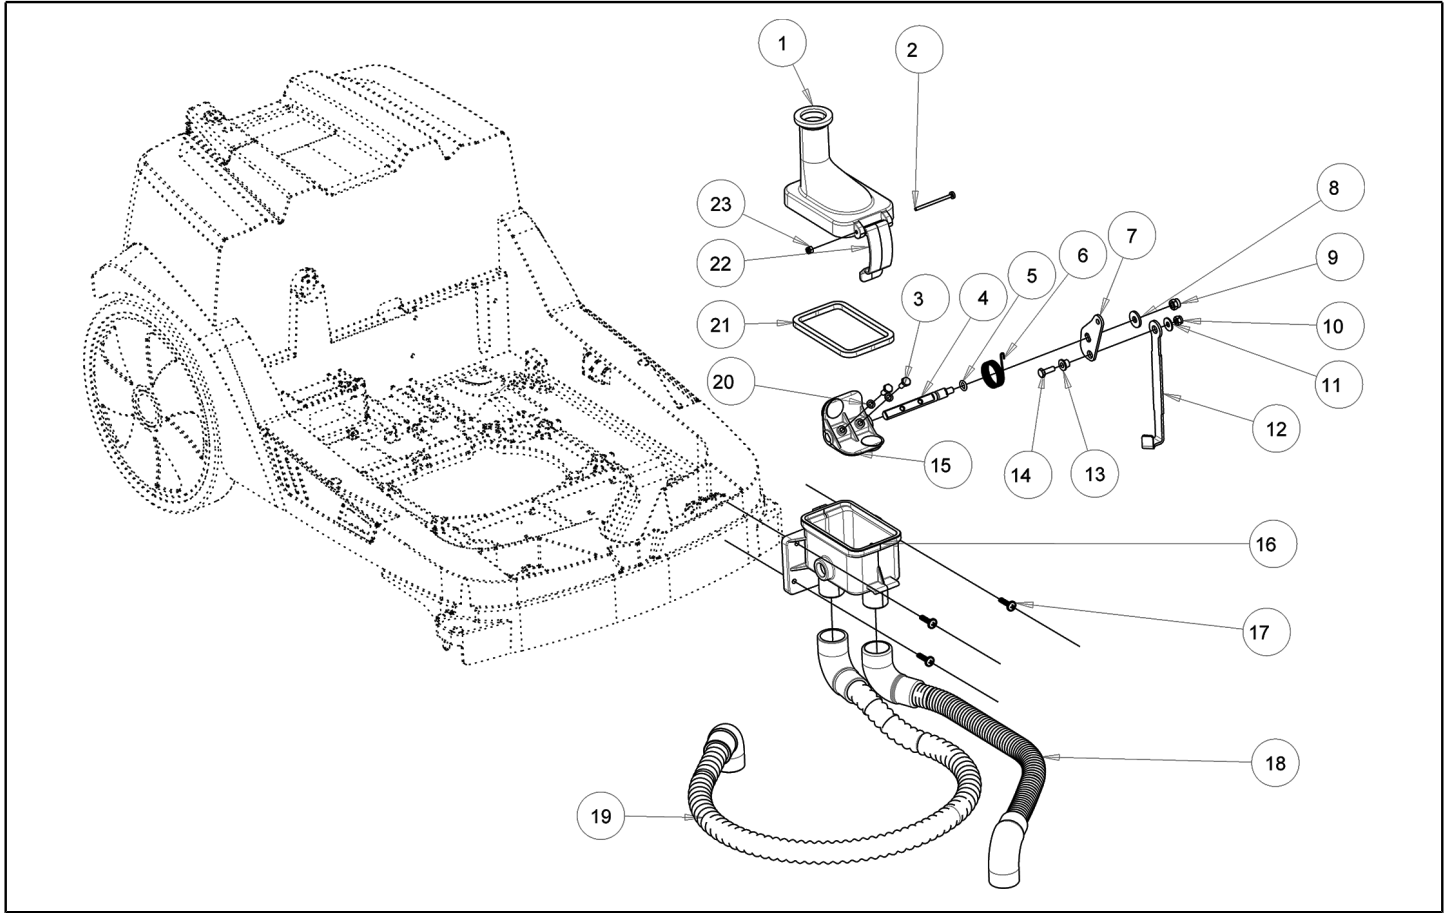

Ref. K	Part n.	Part n. 2	Description	Quantity	Validity		Price
					From	To	
0001	MPVR12256		COVER VALVE CT5	1,00			--
0002	VTVT00680		SCREW M3X40 A2 CROSSHEAD	1,00			--
0003	VTVT21096		SCREW TE M 4X 10 INX	2,00			--
0004	ALTR00109		SHAFT .	1,00			--
0005	GUGO00615		O-RING NBR70 5,8X1,78	1,00			--
0006	MLML00510		SPRING VALVE	1,00			--
0007	LAFN11371		BRACKET .	1,00			--
0008	VTRS13750		WASHER D. 5X14 INX	1,00			--
0009	VTDD15517		NUT M 5 INX	1,00			--
0010	VTDD00055		NUT M 4 ATB A2	1,00			--
0011	VTRS00017		WASHER STEEL INOX 4X12	1,00			--