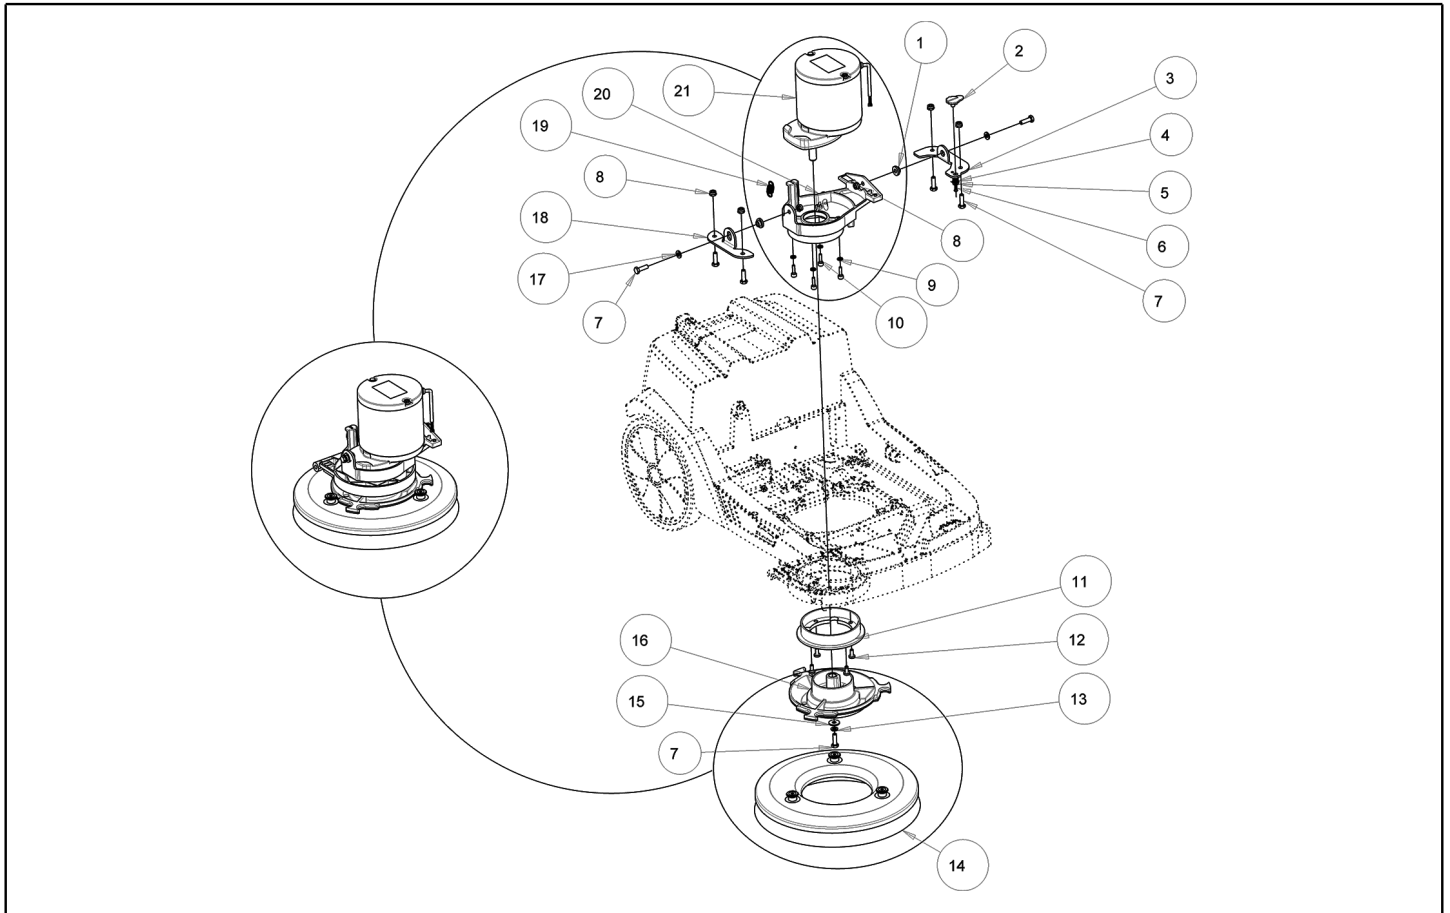

Ref. K	Part n.	Part n. 2	Description	Quantity	Validity		Price
					From	To	
0001	LAFN11378		SPACER .	2,00			--
0002	VTDD01700		NUT M6 INOX+ZIN.	6,00			--
0003	MPVR12229		FLANGE SQUEEGEE ROTATION CT5	1,00			--
0004	MLML00504		SPRING MOTOR BRUSH	1,00			--
0005	MLML00524		SPRING LEVER TRACTION CT5	1,00			--
0006	MOCC00477		MOTOR BRUSH 36V 100W IP44	1,00			--
0007	MPVR12485		SMALL KNOB CT5	1,00			--
0008	VTRS15908		WASHER D. 5 INX GRW UNI 1751	4,00			--
0009	VTRS15144		WASHER D. 6 INX GRW UNI 1751	1,00			--
0010	VTRS00515		WASHER D. 4 INX	1,00			--
0011	VTRS00245		WASHER D.6 UNI 6592 INOX	2,00			--
0012	VTRS13945		WASHER D. 6X18 INX UNI 6593	1,00			--
0013	SPPV02438		BRUSH Ø 276 PPN030	1,00			--
0014	LAFN11374		BRACKET .	1,00			--
0015	LAFN11373		BRACKET .	1,00			--
0016	MFVR00304		SUPPORT BRUSH MOTOR CT5	1,00			--
0017	MFVR00305		DRIVE DISK CT5	1,00			--
0018	VTVT00820		SCREW TC+ M.3,5-10	1,00			--
0019	VTVT13795		SCREW TCB-TC 5X12 SW.FORM	4,00			--
0020	VTVT17720		SCREW TCEI M 5X16 INOX	4,00			--
0021	VTVT13939		SCREW TE 6X20 UNI5739 INX	7,00			--