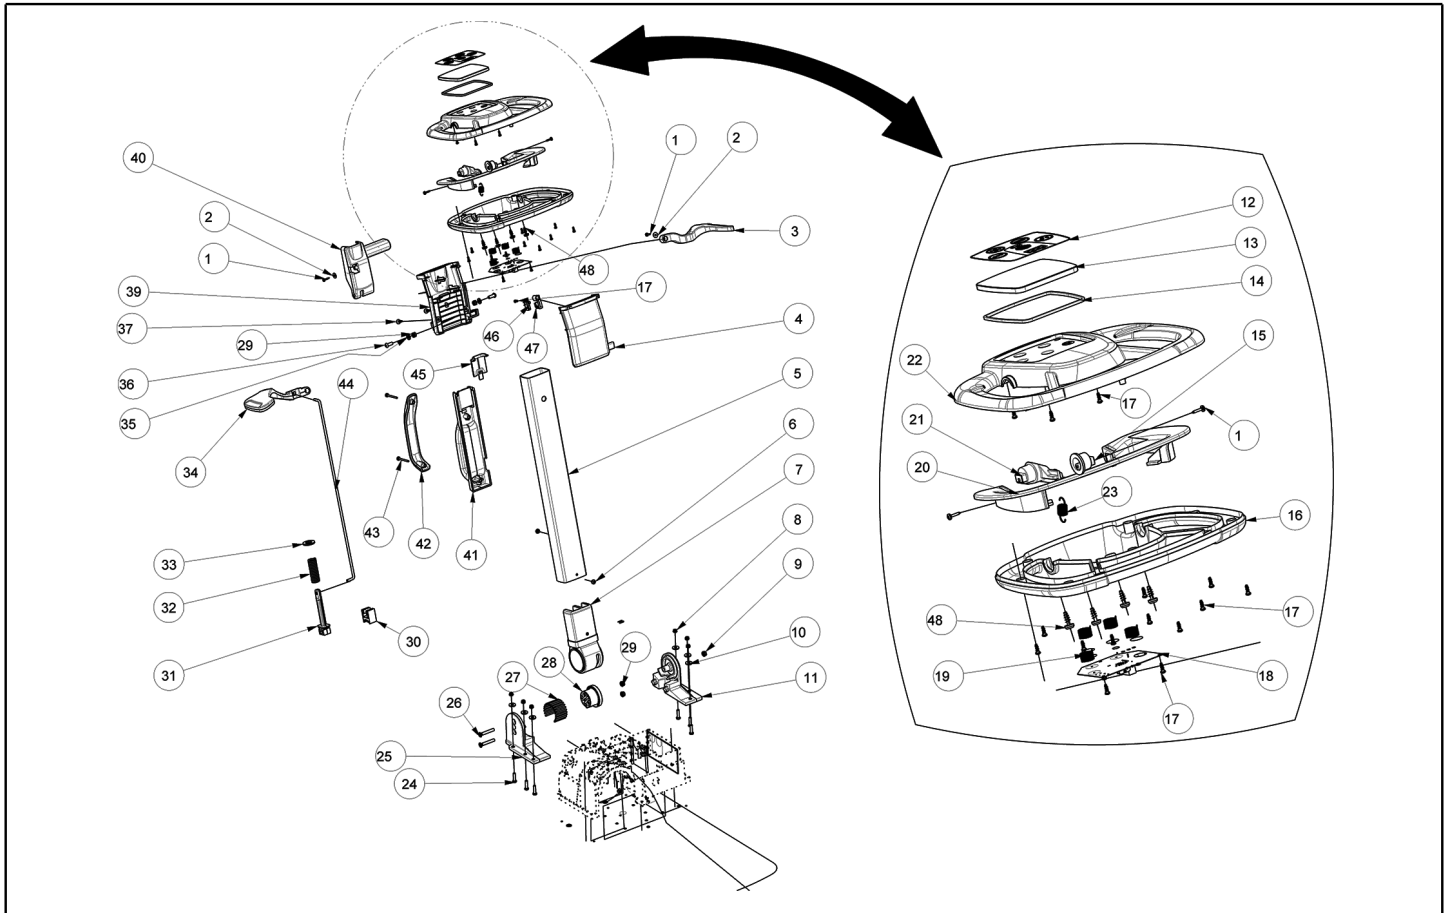

IPC

Spare parts list

Ref: LPTB01655

Model: FLOOR WASHER CT5 B EU

Ref. K	Part n.	Part n. 2	Description	Quantity	Validity		Price
					From	To	
0001	MPVR12254		SWITCH ON-OFF CT5	1,00			--
0002	MPVR12288		CONNECT.BRACKET CT5BUTTON ON-OFF	1,00			--
0003	VTVT00820		SCREW TC+ M.3.5-10	10,00			--
0004	MPVR12250		CRANKCASE REAR CT5	1,00			--
0005	VTVT01071		SCREW STS KN1031-Neu 4x16 - H2	9,00			--
0006	MECB02081		WIRING CT5 36VDC	1,00			--
0007	VTVR00636		WASHER 5x20 UNI6593 INOX	4,00			--
0008	VTRS15908		WASHER D. 5 INX GRW UNI 1751	4,00			--
0009	VTVT07726		SCREW TE 5X20	2,00			--
0010	RTRT00708		WHEEL D.200 CT5	2,00			--
0011	VTVT07725		SCREW TE 5X16 UNI5739 INX	2,00			--
0012	VTRS00245		WASHER D.6 UNI 6592 INOX	4,00			--
0013	LAFN11375		BRACKET FRONT SQUEEGEE CT5	2,00			--
0014	ALTR00107		SHAFT .	2,00			--
0015	VTRS00017		WASHER STEEL INOX 4X12	5,00			--
0016	LAFN11383		SPACER .	4,00			--
0017	MPVR12274		SUPPORT REAR SQUEEGEE CT5	2,00			--
0018	MPVR12221		FRAME CT5	1,00			--
0019	MPVR12348		FILTER CT5 SOLUTION TANK	1,00			--
0020	MLML00508		SPRING RH FLOOR WIPER	1,00			--
0021	LAFN11376		LEVER .	1,00			--
0022	MLML00509		SPRING LH FLOOR WIPER	1,00			--
0023	MPVR12228		COVERING BRUSH CT5	1,00			--
0024	LAFN11377		PLATE .	2,00			--
0025	VTVT01210		SCREW TCB 3,5X16	4,00			--
0026	MPVR12311		WHEEL FRONT SQUEEGEE	1,00			--
0027	MPVR12452		COVER CT5	1,00			--
0028	ITSO00107		INSULATOR CT5	1,00			--
0029	MPVR12222		LEVER RIGHT	1,00			--
0030	VTRS00612		WASHER D.12 X 36 INOX	2,00			--
0031	MPVR12224		PIN CT5	2,00			--
0032	ALTR00108		SHAFT .	2,00			--
0033	BAAC00192		BATTERY CT5	1,00			--
0034	ITSO00108		INSULATOR CT5	1,00			--
0035	MPVR12223		LEVER LEFT	1,00			--
0036	MPVR12453		SPRING CT5	2,00			--
0037	MLML00512		SPRING CT5 ON-OFF	1,00			--
0038	VTVT01489		SCREW TCB-TC 3.5X32	1,00			--