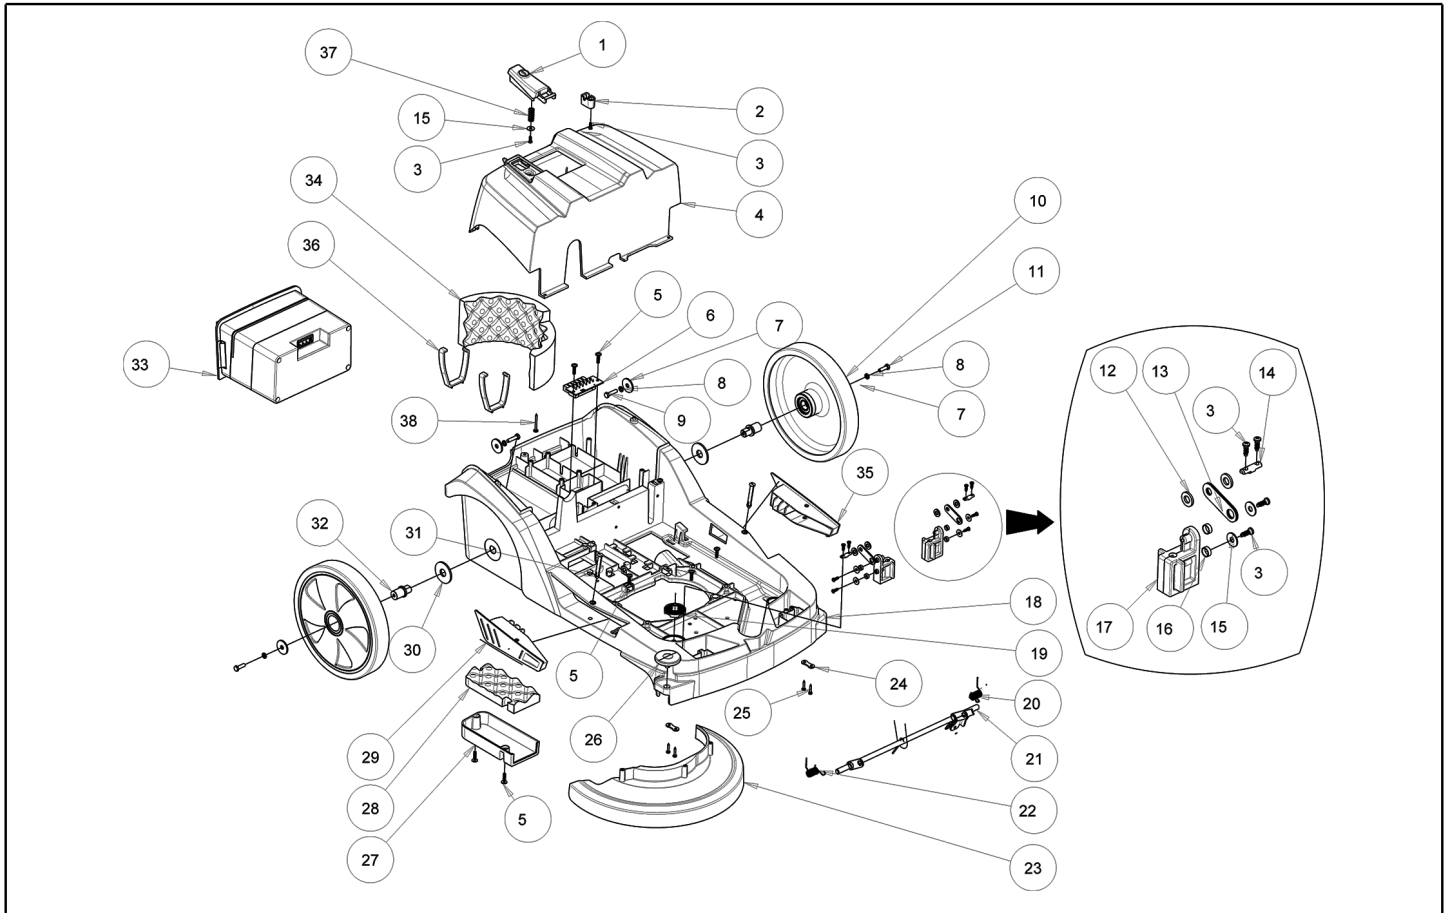

IPC

Spare parts list

Ref: LPTB01655

Model: FLOOR WASHER CT5 B EU

Ref. K	Part n.	Part n. 2	Description	Quantity	Validity		Price
					From	To	
0001	MPVR12254		SWITCH ON-OFF CT5	1,00			--
0002	MPVR12288		CONNECT.BRACKET CT5BUTTON ON-OFF	1,00			--
0003	VTVT00820		SCREW TC+ M.3.5-10	10,00			--
0004	MPVR12250		CRANKCASE REAR CT5	1,00			--
0005	VTVT01071		SCREW STS KN1031-Neu 4x16 - H2	9,00			--
0006	MECB02081		WIRING CT5 36VDC	1,00			--
0007	VTVR00636		WASHER 5x20 UNI6593 INOX	4,00			--
0008	VTRS15908		WASHER D. 5 INX GRW UNI 1751	4,00			--
0009	VTVT07726		SCREW TE 5X20	2,00			--
0010	RTRT00708		WHEEL D.200 CT5	2,00			--
0011	VTVT07725		SCREW TE 5X16 UNI5739 INX	2,00			--
0012	VTRS00245		WASHER D.6 UNI 6592 INOX	4,00			--
0013	LAFN11375		BRACKET FRONT SQUEEGEE CT5	2,00			--
0014	ALTR00107		SHAFT .	2,00			--
0015	VTRS00017		WASHER STEEL INOX 4X12	5,00			--
0016	LAFN11383		SPACER .	4,00			--
0017	MPVR12274		SUPPORT REAR SQUEEGEE CT5	2,00			--
0018	MPVR12221		FRAME CT5	1,00			--
0019	MPVR12348		FILTER CT5 SOLUTION TANK	1,00			--
0020	MLML00508		SPRING RH FLOOR WIPER	1,00			--
0021	LAFN11376		LEVER .	1,00			--
0022	MLML00509		SPRING LH FLOOR WIPER	1,00			--
0023	MPVR12228		COVERING BRUSH CT5	1,00			--
0024	LAFN11377		PLATE .	2,00			--
0025	VTVT01210		SCREW TCB 3,5X16	4,00			--
0026	MPVR12311		WHEEL FRONT SQUEEGEE	1,00			--
0027	MPVR12452		COVER CT5	1,00			--
0028	ITSO00107		INSULATOR CT5	1,00			--
0029	MPVR12222		LEVER RIGHT	1,00			--
0030	VTRS00612		WASHER D.12 X 36 INOX	2,00			--
0031	MPVR12224		PIN CT5	2,00			--
0032	ALTR00108		SHAFT .	2,00			--
0033	BAAC00192		BATTERY CT5	1,00			--
0034	ITSO00108		INSULATOR CT5	1,00			--
0035	MPVR12223		LEVER LEFT	1,00			--
0036	MPVR12453		SPRING CT5	2,00			--
0037	MLML00512		SPRING CT5 ON-OFF	1,00			--
0038	VTVT01489		SCREW TCB-TC 3.5X32	1,00			--