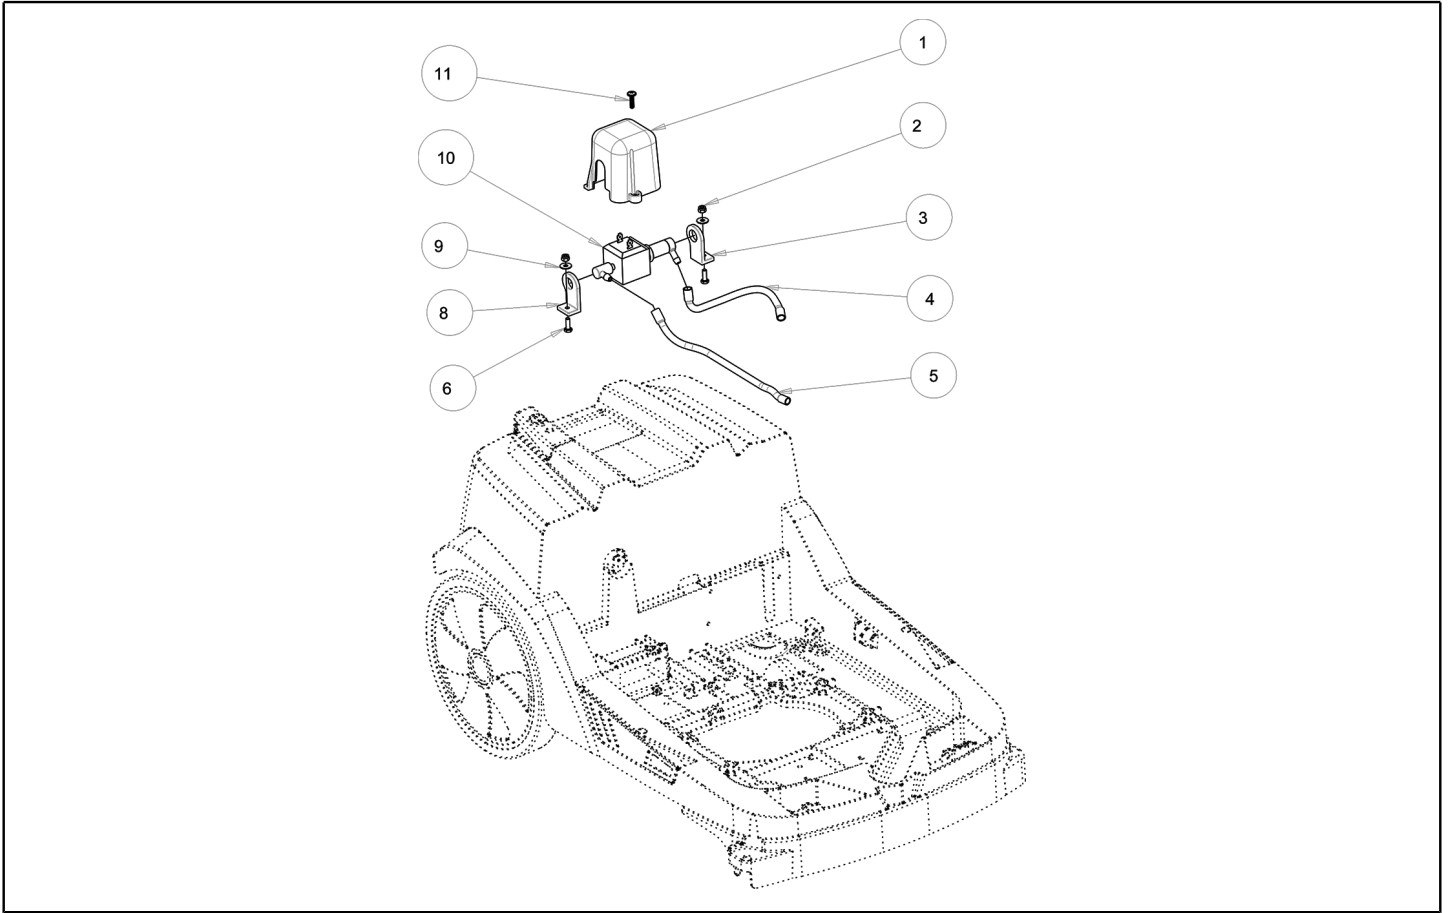

Ref. K	Part n.	Part n. 2	Description	Quantity	Validity		Price
					From	To	
0001	TBBP00729		TUBE 5X8	1,00			--
0002	TBBP00730		TUBE 5X8	1,00			--
0003	MPVR12279		COVERING PUMP CT5	1,00			--
0004	VTVT01071		SCREW STS KN1031-Neu 4x16 - H2	1,00			--
0005	PPEL00140		PUMP 24VDC	1,00			--
0006	MPVR12498		SUPPORT RH SIDE PUMP CT5	1,00			--
0007	MPVR12499		SUPPORT LH SIDE PUMP CT5	1,00			--
0008	VTVT00817		SCREW TE M4x12 UNI 5739 INOX	2,00			--
0009	VTRS00017		WASHER STEEL INOX 4X12	2,00			--
0010	VTDD00055		NUT M 4 ATB A2	2,00			--