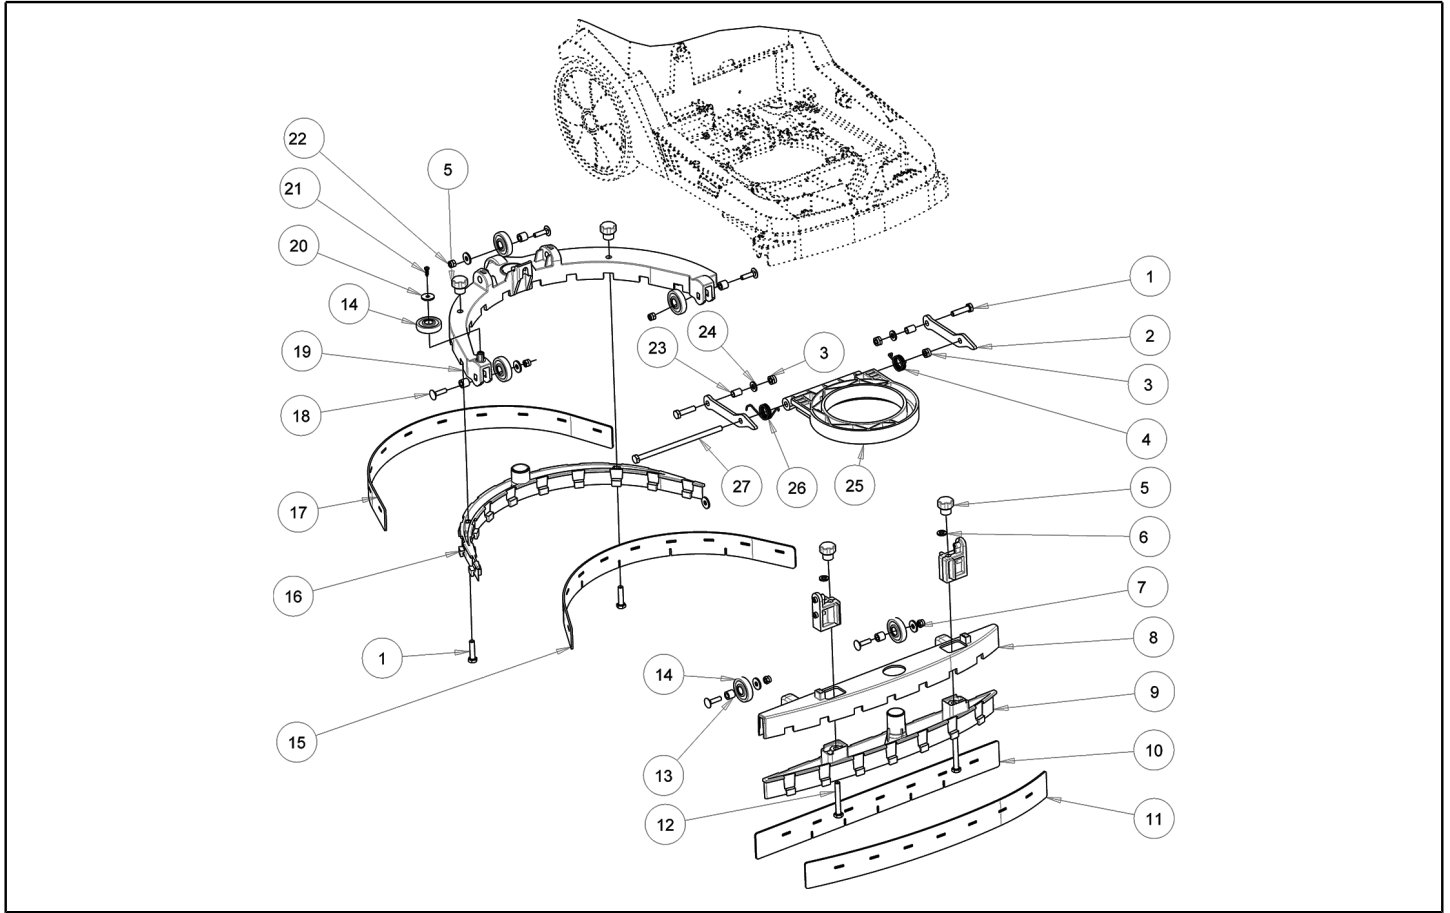

Ref. K	Part n.	Part n. 2	Description	Quantity	Validity		Price
					From	To	
0001	MPVR12231		BODY REAR SQUEEGEE CT5	1,00			--
0002	MPVR12233		BODY FRONT SQUEEGEE CT5	1,00			--
0003	VTDD15517		NUT M 5 INX	5,00			--
0004	VTDD01700		NUT M6 INOX+ZIN.	3,00			--
0005	LAFN11381		SPACER .	5,00			--
0006	LAFN11385		SPACER .	2,00			--
0007	MPVR12307		BLADE SQ.STRAIGHT FRONT LATEX	1,00			--
0008	MPVR12309		BLADE SQ.PARABOLIC FRONT LATEX	1,00			--
0009	MPVR12308		BLADE SQ.STRAIGHT REAR LATEX	1,00			--
0010	MPVR12310		BLADE SQ.PARABOLIC REAR LATEX	1,00			--
0011	MPVR12232		JOINT REAR SQUEEGEE CT5	1,00			--
0012	MPVR12234		JOINT FRONT SQUEEGEE CT5	1,00			--
0013	MLML00506		SPRING RH FLOOR WIPER	1,00			--
0014	MLML00507		SPRING LH FLOOR WIPER	1,00			--
0015	MPVR12347		KNOB SQUEEGEE CT5	4,00			--
0016	VTRS15144		WASHER D. 6 INX GRW UNI 1751	2,00			--
0017	VTRS00245		WASHER D.6 UNI 6592 INOX	2,00			--
0018	VTRS00251		WASHER 4-16 INOX A2	1,00			--
0019	VTRS13750		WASHER D. 5X14 INX	5,00			--
0020	MPVR12239		WHEEL CT5	6,00			--
0021	LAFN11380		BRACKET .	2,00			--
0022	MPVR12230		SUPPORT SQUEEGEE CT5	1,00			--
0023	VTVT00820		SCREW TC+ M.3,5-10	1,00			--
0024	VTVT01496		SCREW M6X130	1,00			--
0025	VTVT15141		SCREW TE M 6X 25 UNI 5739 INX	4,00			--
0026	VTVT15142		SCREW TE M 6x45 INOX	2,00			--
0027	VTVT01690		SCREW M5x25	5,00			--